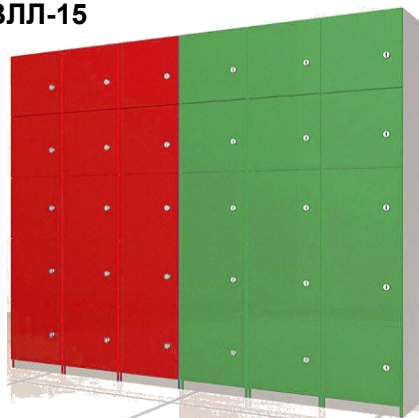

В стоимость ключницы входит:

Ячейки внутренние из оргстекла.

Обкладка из ЛДСП (обычно в цвет ресепшен)

Ресепция угловая, прямая ВЛЛ-12Р

Высота общая	1200 мм
Глубина	750 мм
Ширина	1000 мм
Цена	24 200р. (Погон. Метр)

В стоимость ресепшен входит:

Внутреннее наполнение (тумбы, полки, дверки)

Врхняя столешница из ЛДСП 32 мм

Шкаф арендный ВЛЛ-15

Высота общая	2050 мм
Глубина	450 мм
Ширина	1200 мм
Размер ячейки	400x400 мм
Цена	32 500р. (15 дверок)

В стоимость шкафа входит:

Цоколь из ЛДСП

Петли четырёхшарнирные - 2шт на дверь

Корпус из ЛДСП 16мм (цвет по каталогу)

Замок механический с 2-мя ключами в комплекте

Шкаф для ценных вещей ВЛЛ-35

Высота общая	1600 мм
Глубина	300 мм
Ширина	1200 мм
Размер ячейки	200x200 мм
Цена	44 500р. (35 дверок)

В стоимость шкафа входит:

Ножки регулируемые по высоте - 4шт. / Цоколь из ЛДСП

Петли четырёхшарнирные - 2шт на дверь

Корпус из ЛДСП 16мм (цвет по каталогу)

Замок механический с 2-мя ключами в комплекте