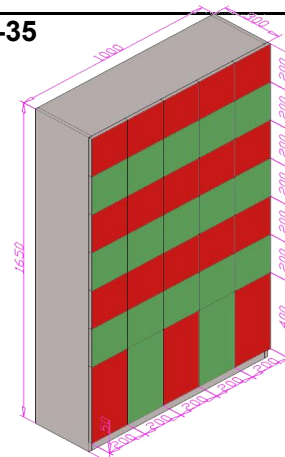

В стоимость ключницы входит:

Ячейки внутренние из оргстекла.

Обкладка из ЛДСП (обычно в цвет ресепшен)

Ресепция угловая, прямая ВЛЛ-12Р

Высота общая	1200 мм
Глубина	750 мм
Ширина	1000 мм
Цена	24 200р. (Погон. Метр)

В стоимость ресепшен входит:

Внутреннее наполнение (тумбы, полки, дверки)

Врхняя столешница из ЛДСП 32 мм

Шкаф арендный ВЛЛ-15

Высота общая	2050 мм
Глубина	450 мм
Ширина	1200 мм
Размер ячейки	400x400 мм
Цена	32 500р. (15 дверок)

В стоимость шкафа входит:

Цоколь из ЛДСП

Петли четырёхшарнирные - 2шт на дверь

Корпус из ЛДСП 16мм (цвет по каталогу)

Замок механический с 2-мя ключами в комплекте

Шкаф для ценных вещей ВЛЛ-35

Высота общая	1600 мм
Глубина	300 мм
Ширина	1200 мм
Размер ячейки	200x200 мм
Цена	44 500р. (35 дверок)

В стоимость шкафа входит:

Ножки регулируемые по высоте - 4шт. / Цоколь из ЛДСП

Петли четырёхшарнирные - 2шт на дверь

Корпус из ЛДСП 16мм (цвет по каталогу)

Замок механический с 2-мя ключами в комплекте